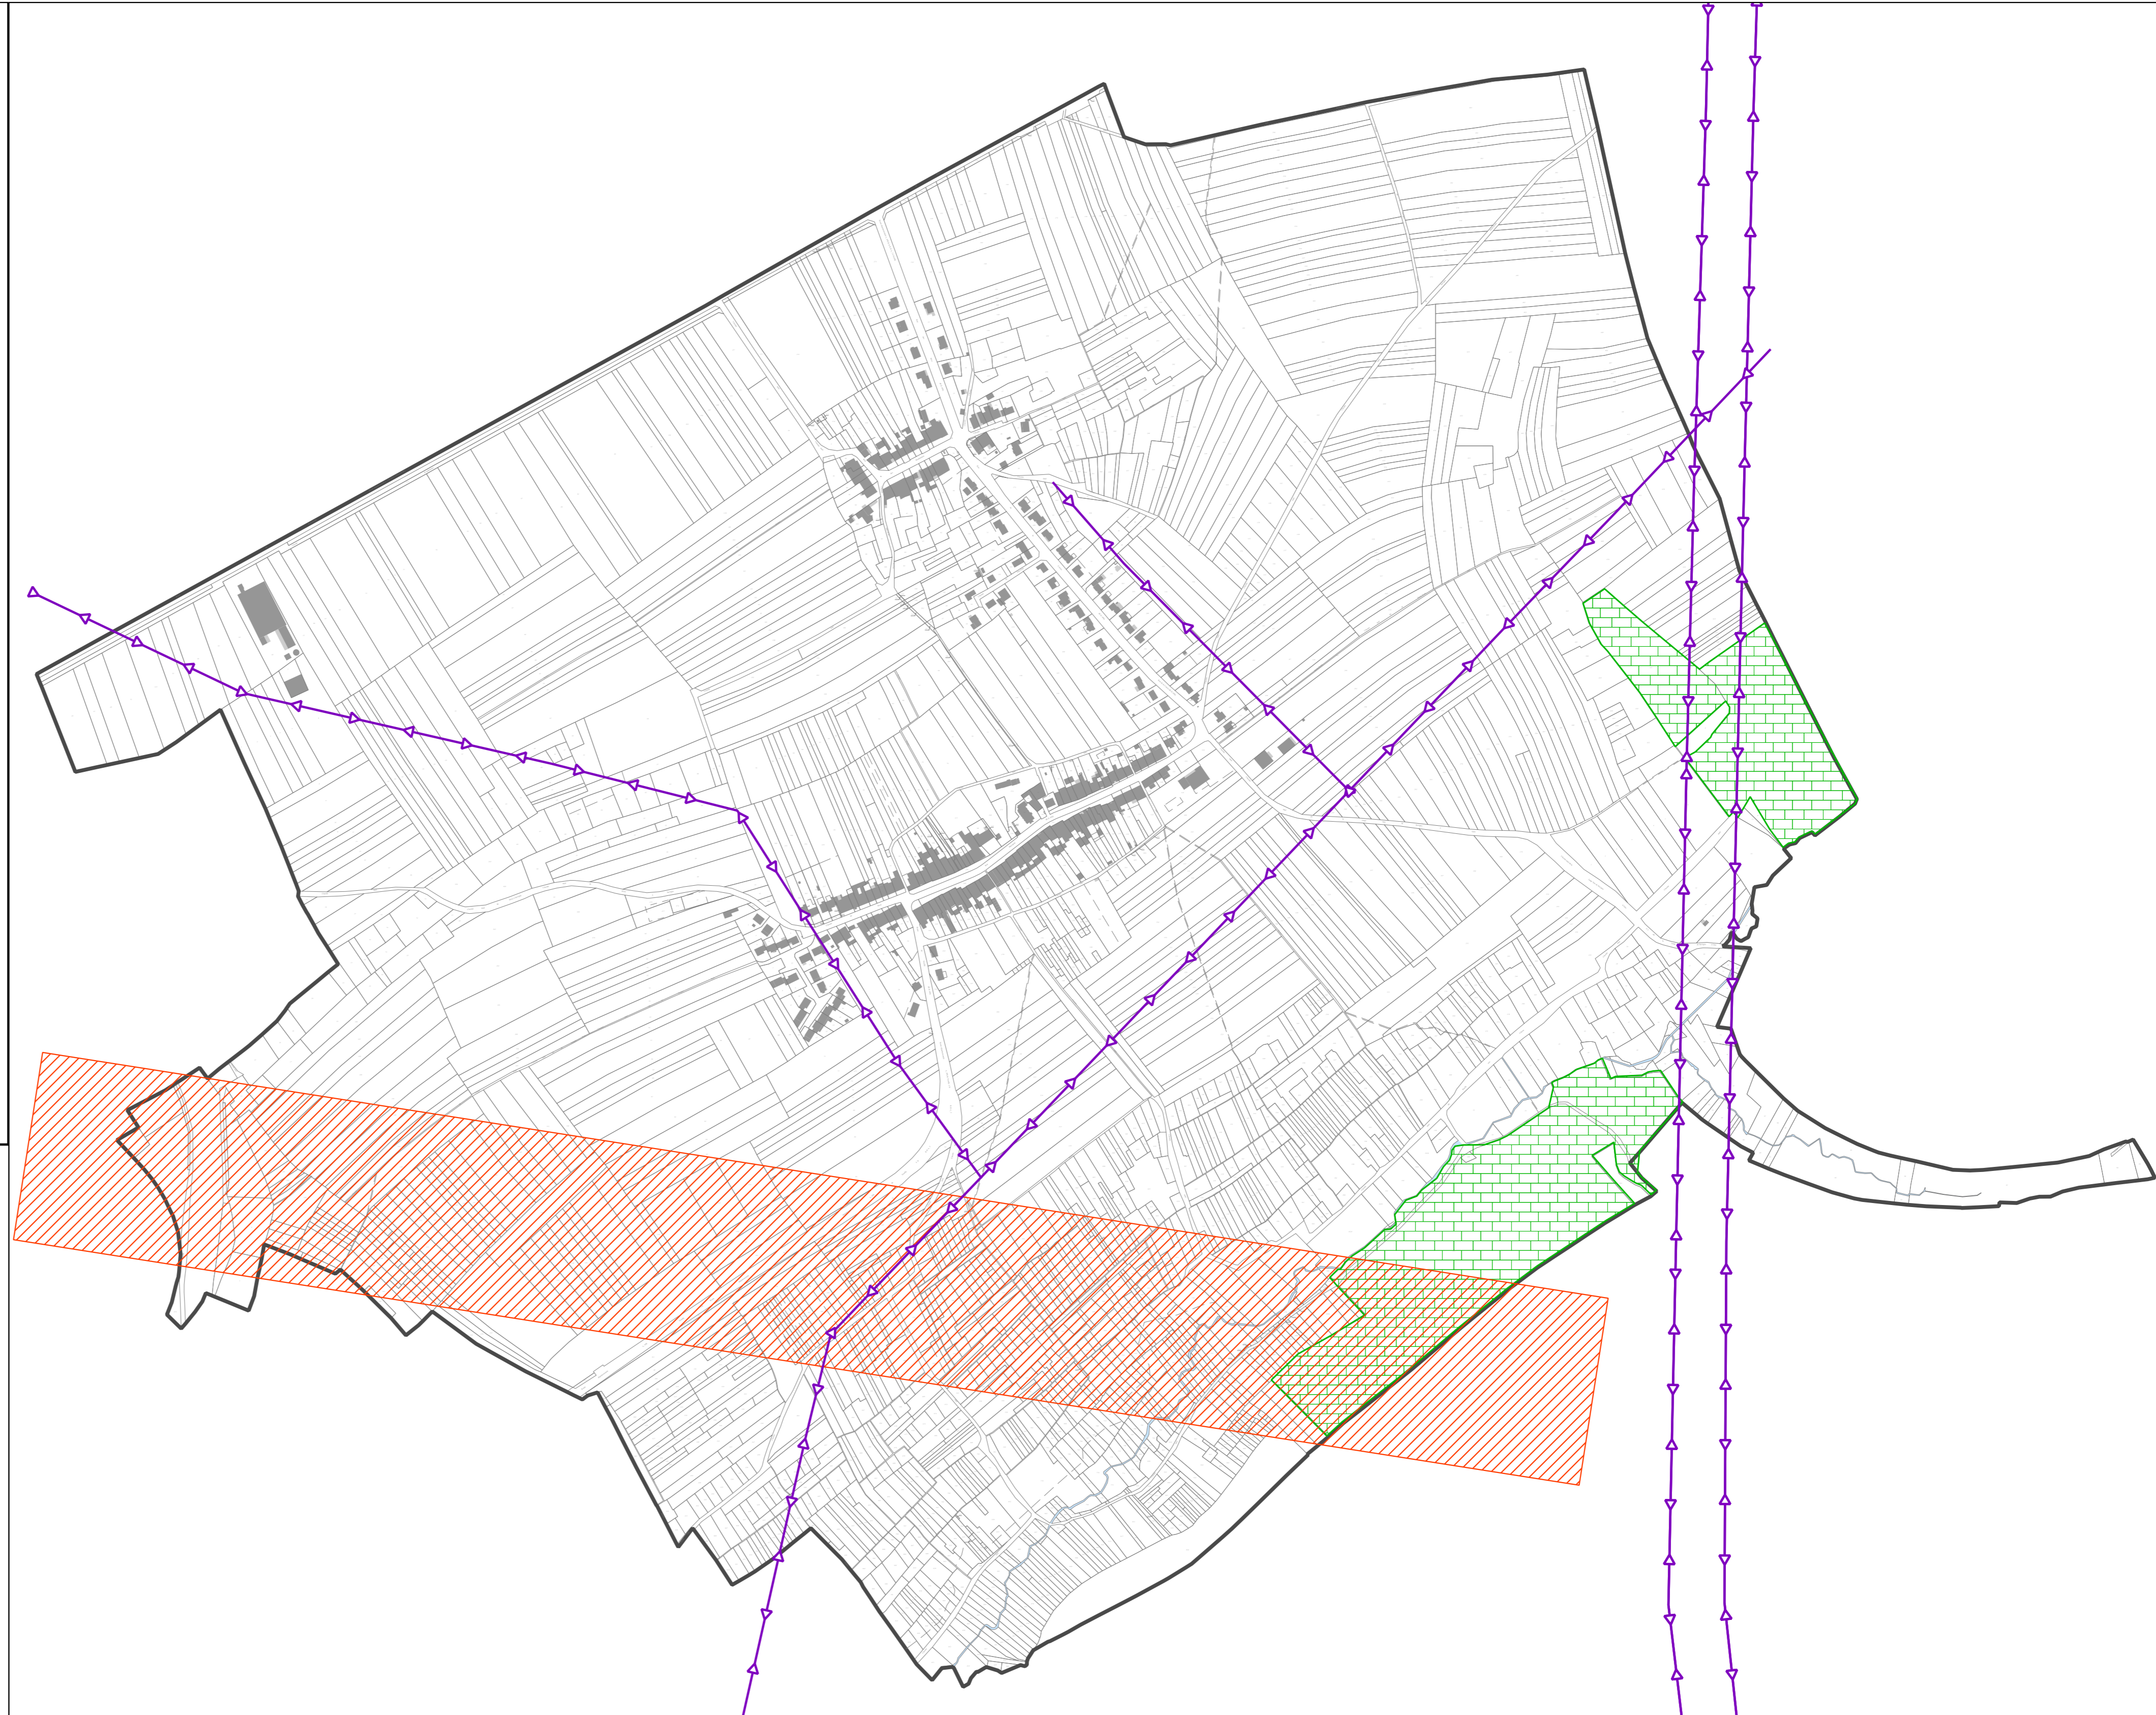

Département de Moselle

Commune de SERVIGNY-LES-SAINTE-BARBE

PLAN LOCAL D'URBANISME

PLAN DES SERVITUDES

Echelle 1/5000

Vu pour être annexé à la délibération du conseil municipal du 18 juillet 2025 tirant le bilan de la concertation et arrêtant la révision générale du PLU de Servigny-lès-Sainte-Barbe

Cachet de la Mairie et signature du Maire :

Approuvé le :

Révisé le :	Modifié le :	Mis à jour le :

« Origine DGFIP Cadastre © Droits de l'État réservés © 2022 »

Limite communale

Parcelle

Servitudes d'utilité publique :

Servitude A1 relative à la protection des bois et forêts soumis au régime forestier

Servitude I4 relative aux ouvrages de transport et de distribution d'électricité

Servitude T7 relative à la protection de la circulation aérienne à l'extérieur des zones de dégagement concernant des installations particulières